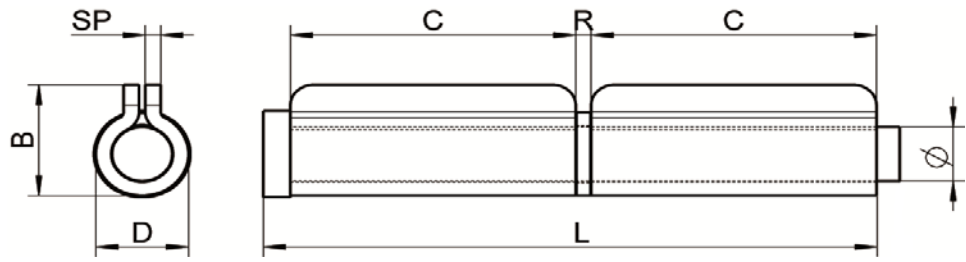

ART. M8128

disponibile anche Linea Blister

**INOXPOINT**

Cerniere a saldare, 2 ali, aisi 304 / A2

Also available Blister Line

*Weld-on hinges with two wings, aisi 304 / A2*

Codice Articolo Item Number	L (mm)	B (mm)	C (mm)	R (mm)	D (mm)	SP (mm)	Ø (mm)	 Box	 Master carton	 Pallet	Codice Articolo Item Number	 Box	
M8128-2-6	60	15	27	2	12	2	8	10	300	12000	B987	10 Blister	(1 blister = 1 pz)
M8128-2-8	80	15	37	2	12	2	8	10	200	8000	B988	10 Blister	(1 blister = 1 pz)
M8128-2-10	100	18	46	2,2	14,5	2	10	10	150	6000			
M8128-2-12	120	21	55	2,2	16,5	2	10	10	100	4000			
M8128-2-14	140	21	65	2,5	16,5	2,5	11	10	60	2400			

Attenzione!!! Le caratteristiche tecniche sopra riportate, sono puramente indicative e possono subire variazioni da lotto a lotto, a seconda della produzione.

*Pay attention!! The dimensions shown in the data sheets are subject to minimal variations (different production line batch).*